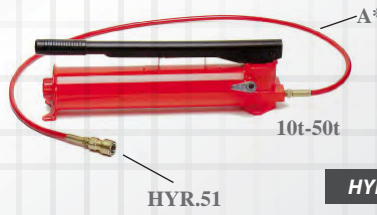

CELETTE

"HYDRO"

ZYLINDER UND PUMPEN CYLINDERS AND PUMPS

ZYLINDER UND PUMPEN CYLINDERS AND PUMPS

Referenz unten / Part number shown below

HYR.51

10t

- HYP.2301** A*=1.80m
- HYP.2331** A*=3.00m

HYR.51

10t

- HYP.R.2601** A*=1.80m
- HYP.R.2631** A*=3.00m

4t

HYR.54

- HYP.0504** A*=1.80m
- HYP.0534** A*=3.00m

HYR.51

10t

- HYP.0601** A*=1.80m
- HYP.0631** A*=3.00m

HYR.51

10t-50t

- HYP.1501** A*=1.80m
- HYP.1531** A*=3.00m

- HYA.150** :1L
- HYA.151** :5L

SC.40014

SC.44004

SC.15071