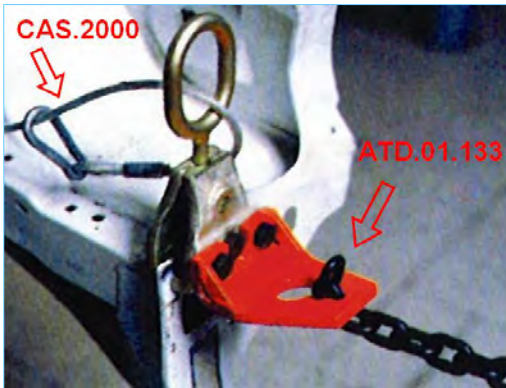

CELETTE

"HYDRO"

ZYLINDER UND PUMPEN CYLINDERS AND PUMPS

ZYLINDER UND PUMPEN CYLINDERS AND PUMPS

Referenz unten / Part number shown below

HYR.51

10t

- HYP.2301** A*=1.80m
- HYP.2331** A*=3.00m

HYR.51

10t

- HYP.R.2601** A*=1.80m
- HYP.R.2631** A*=3.00m

4t

HYR.54

- HYP.0504** A*=1.80m
- HYP.0534** A*=3.00m

HYR.51

10t