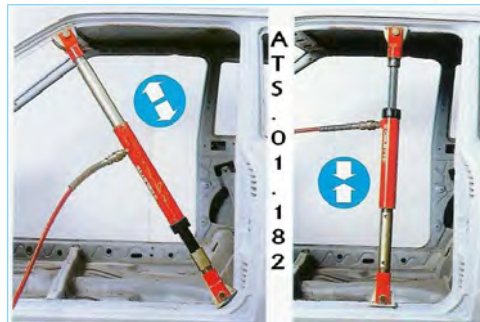

CELETTE

"HYDRO"

ZYLINDER UND PUMPEN CYLINDERS AND PUMPS

ZYLINDER UND PUMPEN CYLINDERS AND PUMPS

Referenz unten / Part number shown below

HYR.51

10t

- HYP.2301** A*=1.80m
- HYP.2331** A*=3.00m