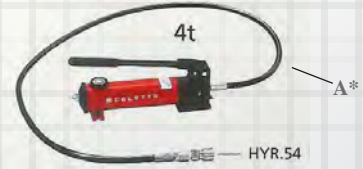

HYR.51

10t

- **HYP.R.2601** A*=1.80m
- **HYP.R.2631** A*=3.00m

4t

HYR.54

- **HYP.0504** A*=1.80m
- **HYP.0534** A*=3.00m