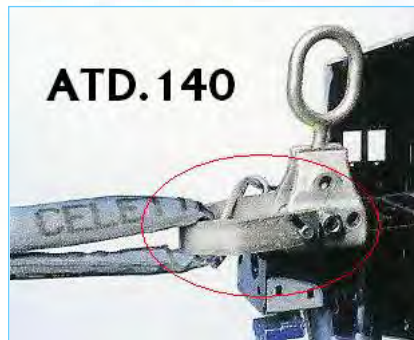

CELETTE

"HYDRO"

ZYLINDER UND PUMPEN CYLINDERS AND PUMPS

ZYLINDER UND PUMPEN CYLINDERS AND PUMPS

Referenz unten / Part number shown below

HYR.51

10t

- HYP.2301** A*=1.80m
- HYP.2331** A*=3.00m