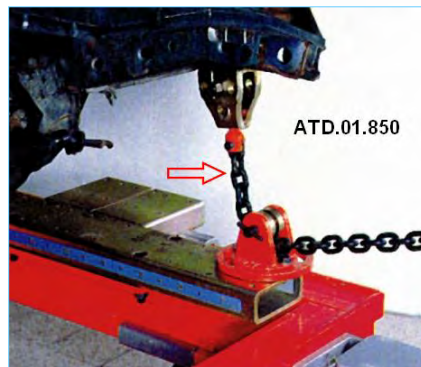

CELETTE

"HYDRO"

ZYLINDER UND PUMPEN CYLINDERS AND PUMPS

ZYLINDER UND PUMPEN CYLINDERS AND PUMPS

Referenz unten / Part number shown below

HYR.51

10t

- HYP.2301** A*=1.80m
- HYP.2331** A*=3.00m