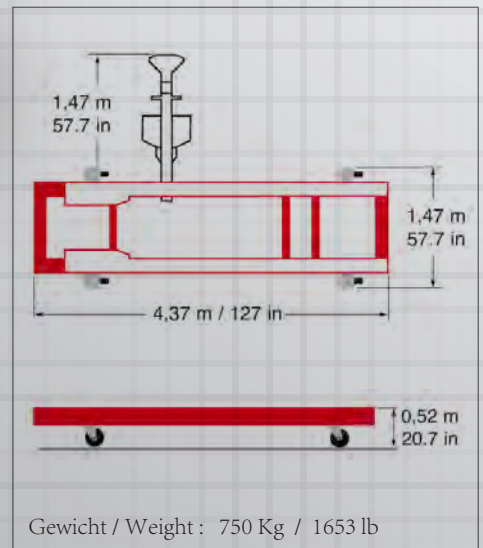

SEVENNE

Universelle bewegliche Richtbank
Universal Mobile bench

Referenzen / part number	Einzelheiten der Zusammenstellung
SVN05.3112	Richtbank + 4 Verankerungsklammern + Zuggerät + Ablagewagen + Kabel + Erweiterung <i>Bench + 4 anchoring clamps + Pulling unit + Storage trolley + cable + extension</i>
Referenzen / part number	Zubehör
9121.543	Vipere zuggerät <i>Vipere pulling unit</i>
9121.523	Mehrzweck-aufnahme <i>Multi-function support</i>
9121.533	Deichsel <i>Steering handle</i>
SC.40014	Hydraulik-satz <i>Storage case for hydraulic components</i>
CSK.15111	Satz für 3 punkt Züge <i>Pulling kit</i>
MZ450.907	Ablagewagen <i>Storage trolley</i>
ROLL.100	Rollwagen <i>Trolley displacement</i>