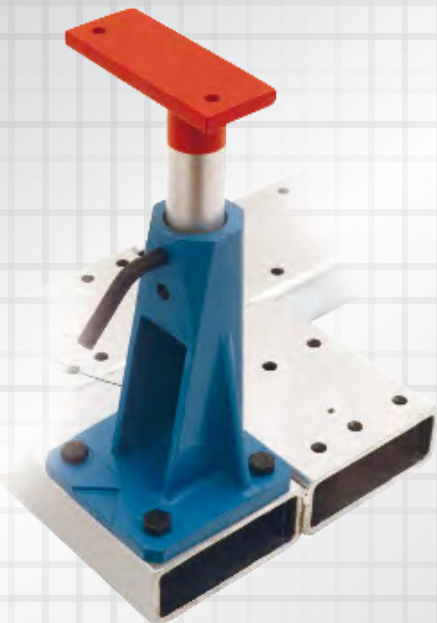

SYSTEM MZ

Das Werkzeug zur Kontrolle, Festhaltung und Positionierung
The jig system to hold, check and locate

Referenzen auf anfrage / Part number upon request

Das Richtwinkelsystem MZ mit der Freigabe der grössten Automobilhersteller der Welt ist:

- *einfach und präzise*
- *ein Qualitätswerkzeug, ähnlich, wie am Band verwendet, bei der Montage der Fahrzeuge*
- *eine wesentliche Hilfe, notwendig für die Techniker, um eventuelle Fehler zu vermeiden*
- *Ideal für alle Richt- und Aufbauarbeiten*

The MZ jig system, homologated by the world leading car manufacturers :

- *is an accurate tool based on a fixture system which are used on the car production line*
- *eliminates operator error (no guess work)*
- *ideal for any structural repairs*

Verwendung ohne Aggregate
Without mechanical use

Verwendung mit Aggregate
With mechanical use

Die Kontrolle ist auf jeder CELETTE-Richtbank möglich, mit oder ohne Aggregate.
Checking may be completed on all CELETTE benches, with or without mechanical.