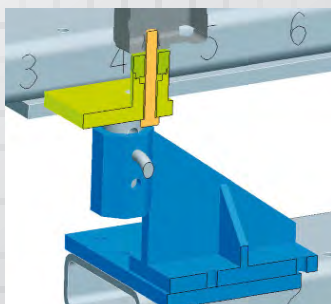

SYSTEM MZ

Das Werkzeug zur Kontrolle, Festhaltung und Positionierung
The jig system to hold, check and locate

Referenzen auf anfrage / Part number upon request

Das Richtwinkelsystem MZ mit der Freigabe der grössten Automobilhersteller der Welt ist:

- *einfach und präzise*
- *ein Qualitätswerkzeug, ähnlich, wie am Band verwendet, bei der Montage der Fahrzeuge*
- *eine wesentliche Hilfe, notwendig für die Techniker, um eventuelle Fehler zu vermeiden*
- *Ideal für alle Richt- und Aufbauarbeiten*

The MZ jig system, homologated by the world leading car manufacturers :

- *is an accurate tool based on a fixture system which are used on the car production line*
- *eliminates operator error (no guess work)*
- *ideal for any structural repairs*