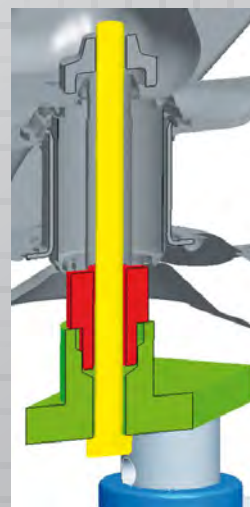

SYSTEM MZ

Das Werkzeug zur Kontrolle, Festhaltung und Positionierung
The jig system to hold, check and locate

Referenzen auf anfrage / Part number upon request

Das Richtwinkelsystem MZ mit der Freigabe der grössten Automobilhersteller der Welt ist:

- *einfach und präzise*
- *ein Qualitätswerkzeug, ähnlich, wie am Band verwendet, bei der Montage der Fahrzeuge*
- *eine wesentliche Hilfe, notwendig für die Techniker, um eventuelle Fehler zu vermeiden*
- *Ideal für alle Richt- und Aufbauarbeiten*

The MZ jig system, homologated by the world leading car manufacturers :

- *is an accurate tool based on a fixture system which are used on the car production line*
- *eliminates operator error (no guess work)*
- *ideal for any structural repairs*

Verwendung ohne Aggregate
Without mechanical use

Verwendung mit Aggregate
With mechanical use

Die Kontrolle ist auf jeder CELETTE-Richtbank möglich, mit oder ohne Aggregate.
Checking may be completed on all CELETTE benches, with or without mechanical.