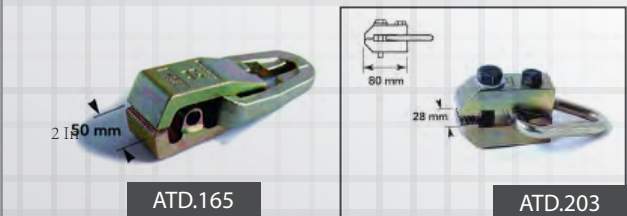

ATD.177

ATD.165

ATD.203