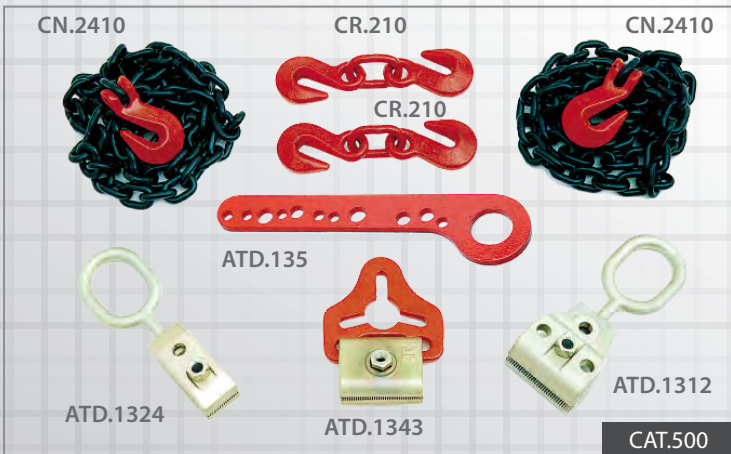

ZUG ZUBEHÖR PULLING ACCESSORIES

ATD Zubehör
ATD accessories

Ref unten / Part number shown below

ATD.142

ATD.1432

ATD.1461

ATD.1481

ATD.203

ATD.206

ATD.177

ATD.210

ATD.165

ATD.203

ATD.01.133

CR.314

SN.99.00

ATD.140

ATD.204

ATD.205

947.910

ATD.01.802

ATD.01.801

ATD.144

ATD.149