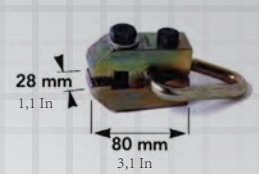

ZUG ZUBEHÖR PULLING ACCESSORIES

ATD Zubehör
ATD accessories

Ref unten / Part number shown below

ATD.142

ATD.1432

ATD.1461

ATD.1481

ATD.203