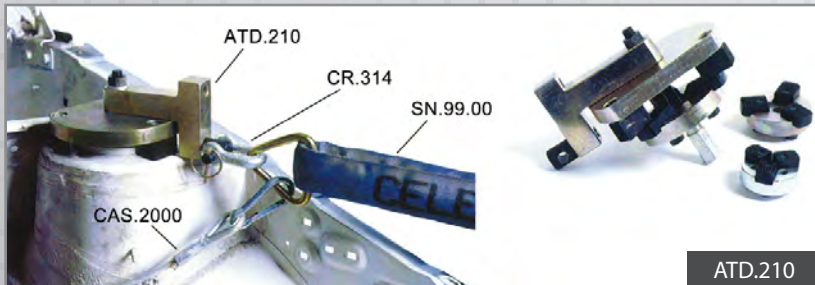

ZUG ZUBEHÖR PULLING ACCESSORIES

ATD Zubehör
ATD accessories

Ref unten / Part number shown below